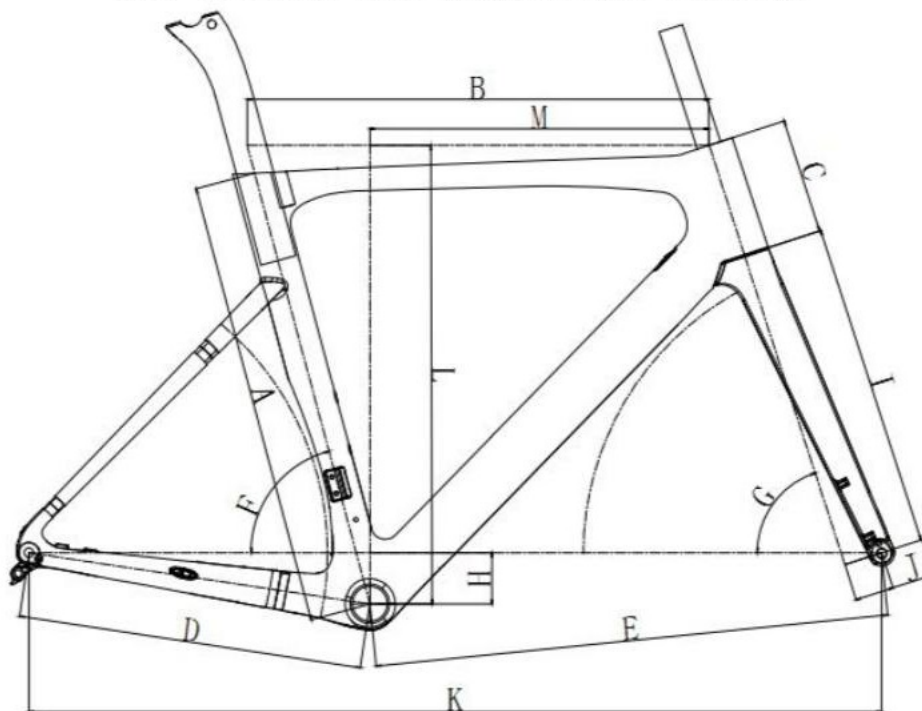

The integrated handle can be selected from the following sizes : 90*380mm 90*400mm 90*420mm 90*440mm

100*400mm 100*420mm 100*440mm
 110*400mm 110*420mm 110*440mm
 120*400mm 120*420mm 120*440mm

size	A	B	C	D	E	F	G	H	I	J	K	L	M
490	470	510	105	405	573	75°	71.5°	72	380	45	967	518	372
520	500	530	115	405	575	74°	72.5°	72	380	45	969	530	378
540	520	540	135	405	581	74°	73°	72	380	45	975	552	382
560	540	562	155	405	593	73.5°	73.5°	72	380	45	987	572	393
580	560	577	180	405	607	73.5°	73.5°	72	380	45	1002	596	401